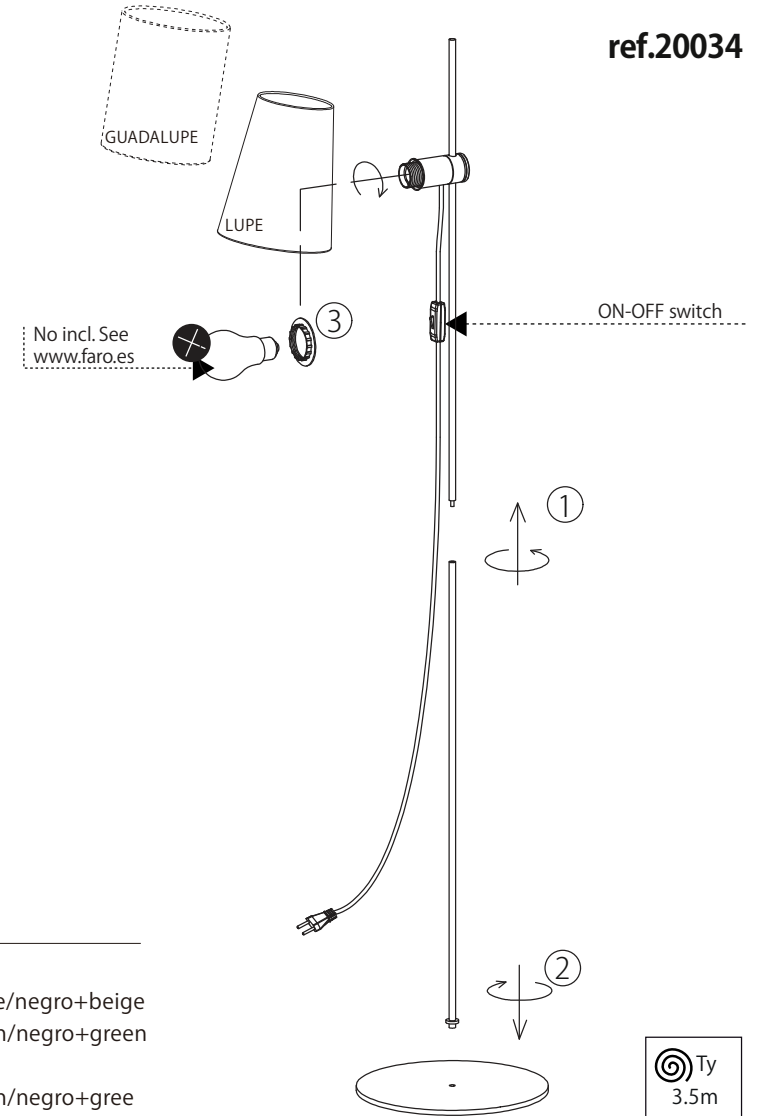

ref.20033

• information

20033-80 black+beige/negro+beige
20033-81 black+green/negro+green

ref.20034

• information

○ GUADALUPE
20034-80 black+beige/negro+beige
20034-81 black+green/negro+green
○ LUPE
20034-88 black+green/negro+green

TECHNICAL FEATURES

1 X E26 5W LED no incl.