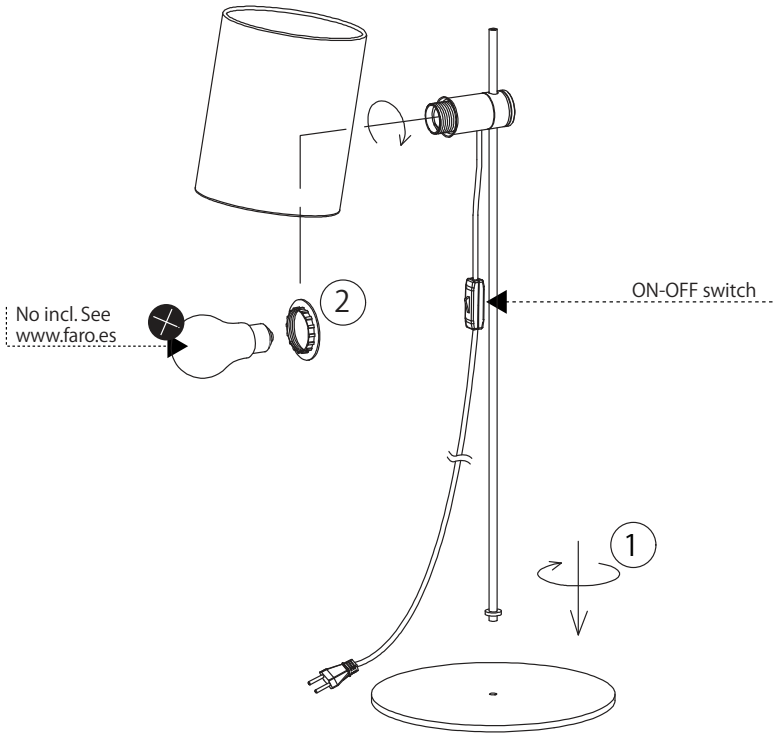

ref.20033

• information

20033-80 black+beige/negro+beige
20033-81 black+green/negro+green

ref.20034

• information

○ GUADALUPE
20034-80 black+beige/negro+beige
20034-81 black+green/negro+green
○ LUPE
20034-88 black+green/negro+green

TECHNICAL FEATURES

1 X E26 5W LED no incl.